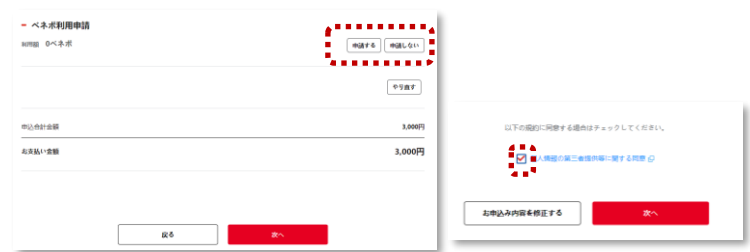

映画特典の利用方法

(デジタルクーポンコード)

① PCサイトトップページ「ログイン」からベネアカウントでログイン。

② 映画補助バナーをクリック。

③ ご希望の映画施設名から申込みプランをクリック。
※「セブアンマルチプレイ」と「Loppi」は補助が
使えませんので、ご注意ください。

④ 枚数を入力して「申し込む」をクリック。

⑤ ベネポの申請を選択し、個人情報規約の同意にチェック。

⑥ クレジットカード情報を登録の上、決済を完了。