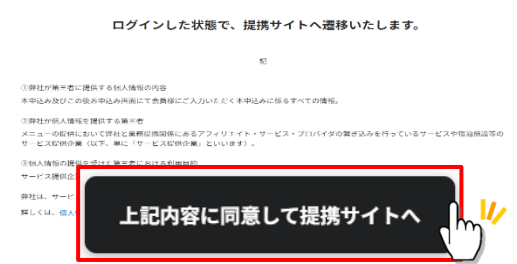

ご利用方法

①ベネフィット・ステーションにログイン後、検索バーで「10655027」を検索

②「おすすめプラン」内の「詳細を見る」をクリック

③「お申し込みはこちら」をクリック

④内容を確認し「上記内容に同意して提携サイトへ」をクリック

⑤「お申込者 情報入力」に必要事項を入力

サービスの
詳細確認はこちら

☑引越しサポート
(サービス詳細 )