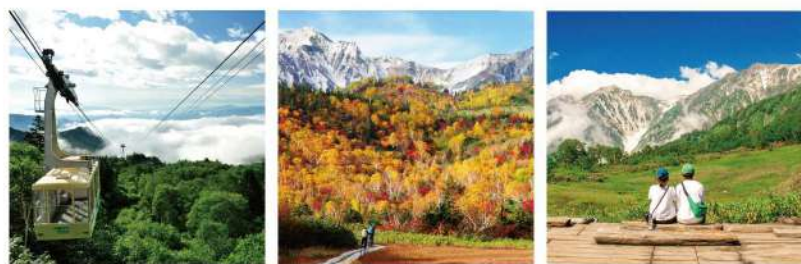

STEP
05

ご利用日に申込完了メールを提示

スマホ
お申込完了メールを画面提示
 パソコン
お申込完了メールを印刷して持参・提示

お問い合わせはメールにて

✉ nsdyutai@nippon-ski.jp

▶つがいけマウンテンリゾート

ゴンドラとロープウェイに乗って標高約1,800mの国立公園まで気軽にアクセス！車窓には雄大な北アルプスが広がります。中部山岳国立公園榑池自然園内には、日本三大雪渓のひとつ白馬大雪渓を望む展望湿原、白馬三山（白馬鑓ヶ岳、杓子岳、白馬岳）は絶景そのもの。

つがいけロープウェイ 往復チケット+自然園入園

(ゴンドラ・ロープウェイ往復乗車含む)

ご利用期間：2026/6/6 (土) ~ 10/25 (日)

	通常料金	優待料金
大人	4,000円	▶ 3,600円
小児	2,200円	▶ 1,850円

- ※1回のお申込みにつき5名様まで利用可
- ※他の割引との併用不可
- ※小児対象：小学生
- ※幼児（0歳~6歳）は無料

リゾート入場チケット

ご利用期間：2026/4/23 (木) ~ 11/15 (日)

▶白馬岩岳マウンテンリゾート

新ゴンドラリフトに乗って7分間の空中散歩、標高1,289mの岩岳山頂へ。そこからは北アルプスや白馬村、北信の山々など360°の展望が広がります。絶景テラス「HAKUBA MOUNTAIN HARBOR」や「白馬ヒトトキノモリ」で自然の空気感と共に贅沢なカフェタイム。大人気の北アルプスに向かって漕ぐ「ヤッホー！スウィング」や各種人気のアクティビティが充実しております。

▶白馬八方尾根

標高2,060mの神秘の池「八方池」を目指すトレッキングがおすすめ。整備されたコースで初心者やお子様連れのご家族でもお楽しみいただけます。季節ごとお花々が咲き乱れ眺望に優れたコースとなっております。また標高1,400mの「HAKUBA MOUNTAIN BEACH」では絶景のもとオリジナルフードやドリンクをお楽しみいただけます。まるでビーチリゾートにいるようなひと時を味わえます。

八方アルペンライン (往復チケット)